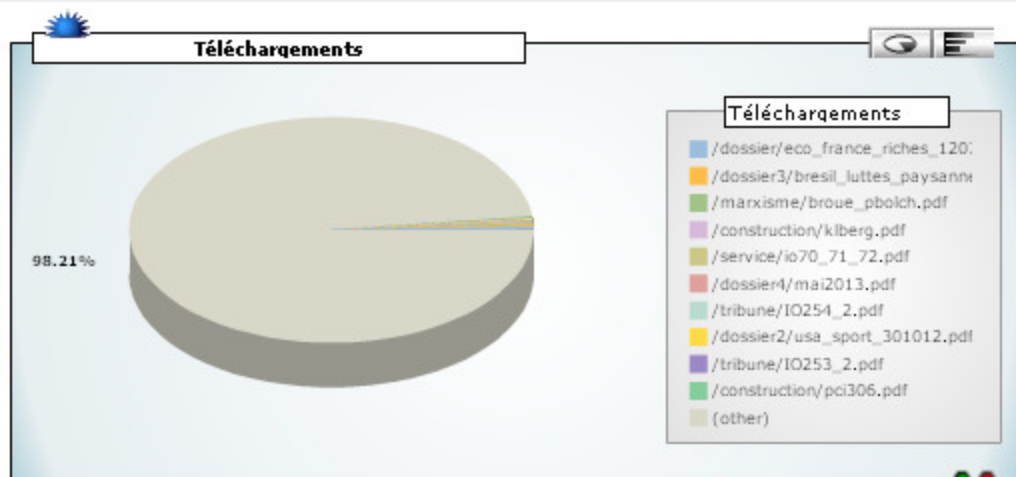

rec. << 1-500 | 6130 >> Suivant Afficher 1 500 Filtre Colonne du graphique Appels de fichier valides

Téléchargements		Appels de fi	Octets
1.	/dossier/eco_france_riches_120712.pdf	100	232.27M
2.	/dossier3/bresil_luttes_paysannes_241212.pdf	91	6.10M
3.	/marxisme/broue_pbolch.pdf	54	97.11M
4.	/construction/klberg.pdf	43	4.90M
5.	/service/io70_71_72.pdf	39	3.18M
6.	/dossier4/mai2013.pdf	34	14.20M
7.	/tribune/IO254_2.pdf	34	59.78M
8.	/dossier2/usa_sport_301012.pdf	33	5.21M
9.	/tribune/IO253_2.pdf	32	47.40M
10.	/construction/pci306.pdf	32	45.62M
Totaux:		27,440	4.82GB

Préc. << 1-462 | 462 >> Suivant

Afficher

1

500

Filtre

 Synthèse géographique